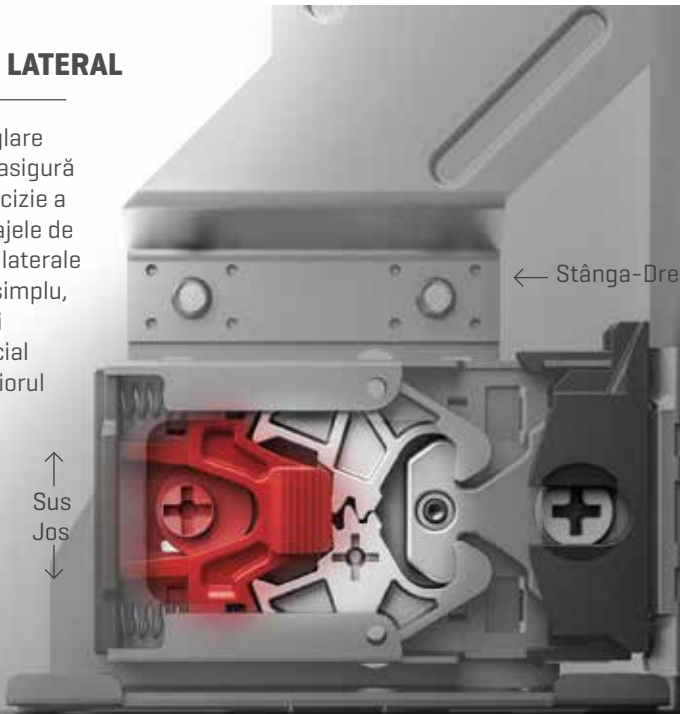

ÎNĂLȚIME ȘI LATERAL

Sistemul de reglare tridimensional asigură alinierea cu precizie a rosturilor. Reglajele de înălțime și cele laterale se efectuează simplu, cu ajutorul unui mecanism special instalat în interiorul sertarului.

← Stânga-Dreapta →

↑
Sus
↓
Jos