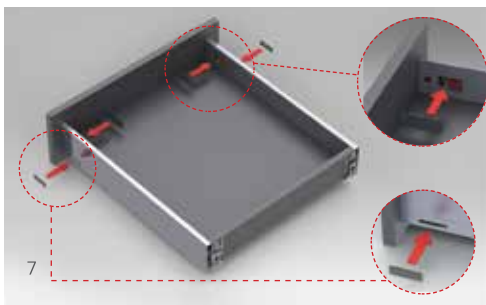

### POZIȚIILE ȘURUBURILOR GLISIERELOR

DIMENSIUNE NOMINALĂ	1-2	192 mm	AMBALARE
270 mm	127168	301**45	6 seturi/cutie
300 mm	127168	302**45	6 seturi/cutie
350 mm	127168	303**45	6 seturi/cutie
400 mm	127168	304**45	6 seturi/cutie
450 mm	127168	305**45	6 seturi/cutie
500 mm	127168	306**45	6 seturi/cutie
550 mm	127168	307**45	6 seturi/cutie
600 mm	127168	308**45	6 seturi/cutie