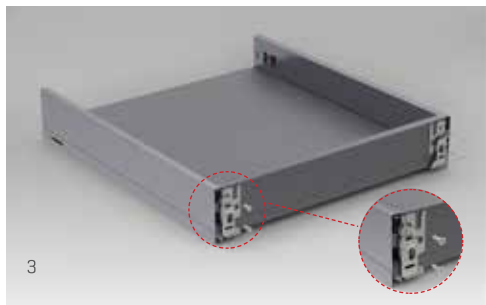

### POZIȚIILE ȘURUBURILOR GLISIERELOR

DIMENSIUNE NOMINALĂ	1-2	192 mm	AMBALARE
270 mm	127168	301**45	6 seturi/cutie
300 mm	127168	302**45	6 seturi/cutie
350 mm	127168	303**45	6 seturi/cutie
400 mm	127168	304**45	6 seturi/cutie
450 mm	127168	305**45	6 seturi/cutie
500 mm	127168	306**45	6 seturi/cutie
550 mm	127168	307**45	6 seturi/cutie
600 mm	127168	308**45	6 seturi/cutie