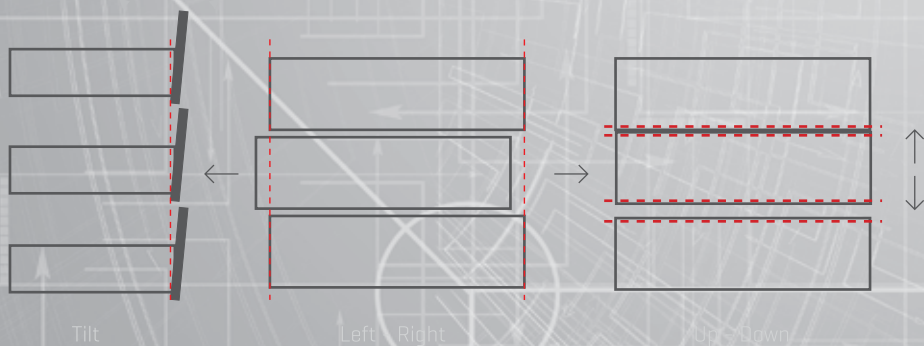

# 4 DIFERITE ÎNĂLȚIMI ALE LATERALELOR

Flowbox permite crearea confortului și funcționalității.

H: 106 Laterală sertar

H: 192 Laterală sertar

H: 106 Laterală sertar  
Cu lonjeron

H: 192 Laterală sertar  
Cu lonjeron

# 3D REGLARE

Mecanismul sistemului Flowbox de reglare tridimensională cu înaltă toleranță a fost conceput luând în considerare atât confortul utilizatorilor cât și al producătorilor.