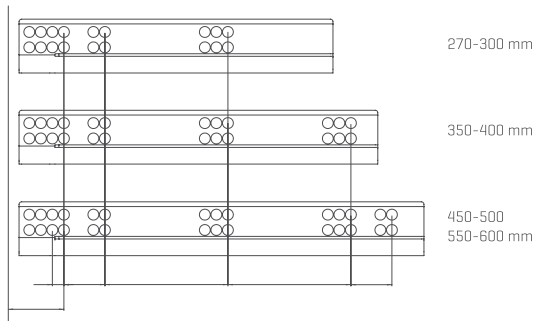

### POZIȚIILE ȘURUBURILOR GLISIERELOR

DIMENSIUNE NOMINALĂ	1-2	192 mm	AMBALARE
270 mm	127168	301**45	6 seturi/cutie
300 mm	127168	302**45	6 seturi/cutie
350 mm	127168	303**45	6 seturi/cutie
400 mm	127168	304**45	6 seturi/cutie
450 mm	127168	305**45	6 seturi/cutie
500 mm	127168	306**45	6 seturi/cutie
550 mm	127168	307**45	6 seturi/cutie
600 mm	127168	308**45	6 seturi/cutie