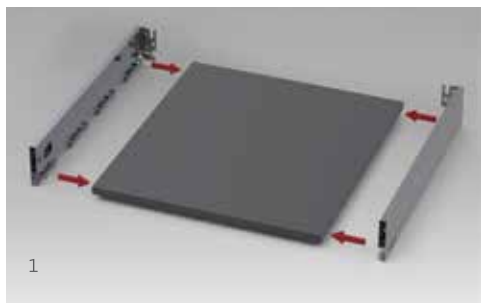

FLOWBOX

INSTRUCȚIUNI DE MONTARE