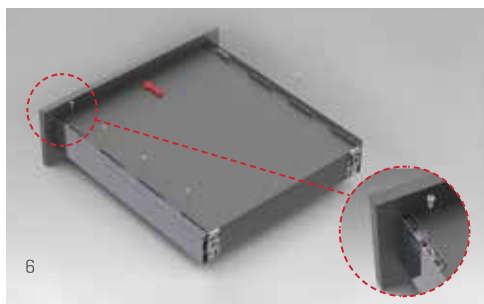

FLOWBOX

INSTRUCȚIUNI DE MONTARE