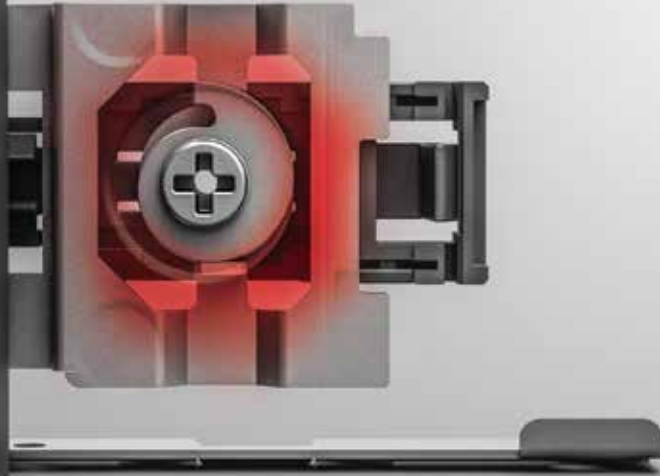

# 3D REGLARE

Mecanismul sistemului Flowbox de reglare tridimensională cu înaltă toleranță a fost conceput luând în considerare atât confortul utilizatorilor cât și al producătorilor.

## ÎNCLINARE

Mecanismul distinctiv de reglare a înclinării al sistemului Flowbox asigură reglarea perfectă și simplă a sertarelor și al panoului frontal.

→Înclinare←

## ÎNĂLȚIME ȘI LATERAL

Sistemul de reglare tridimensional asigură alinierea cu precizie a rosturilor. Reglajele de înălțime și cele laterale se efectuează simplu, cu ajutorul unui mecanism special instalat în interiorul sertarului.